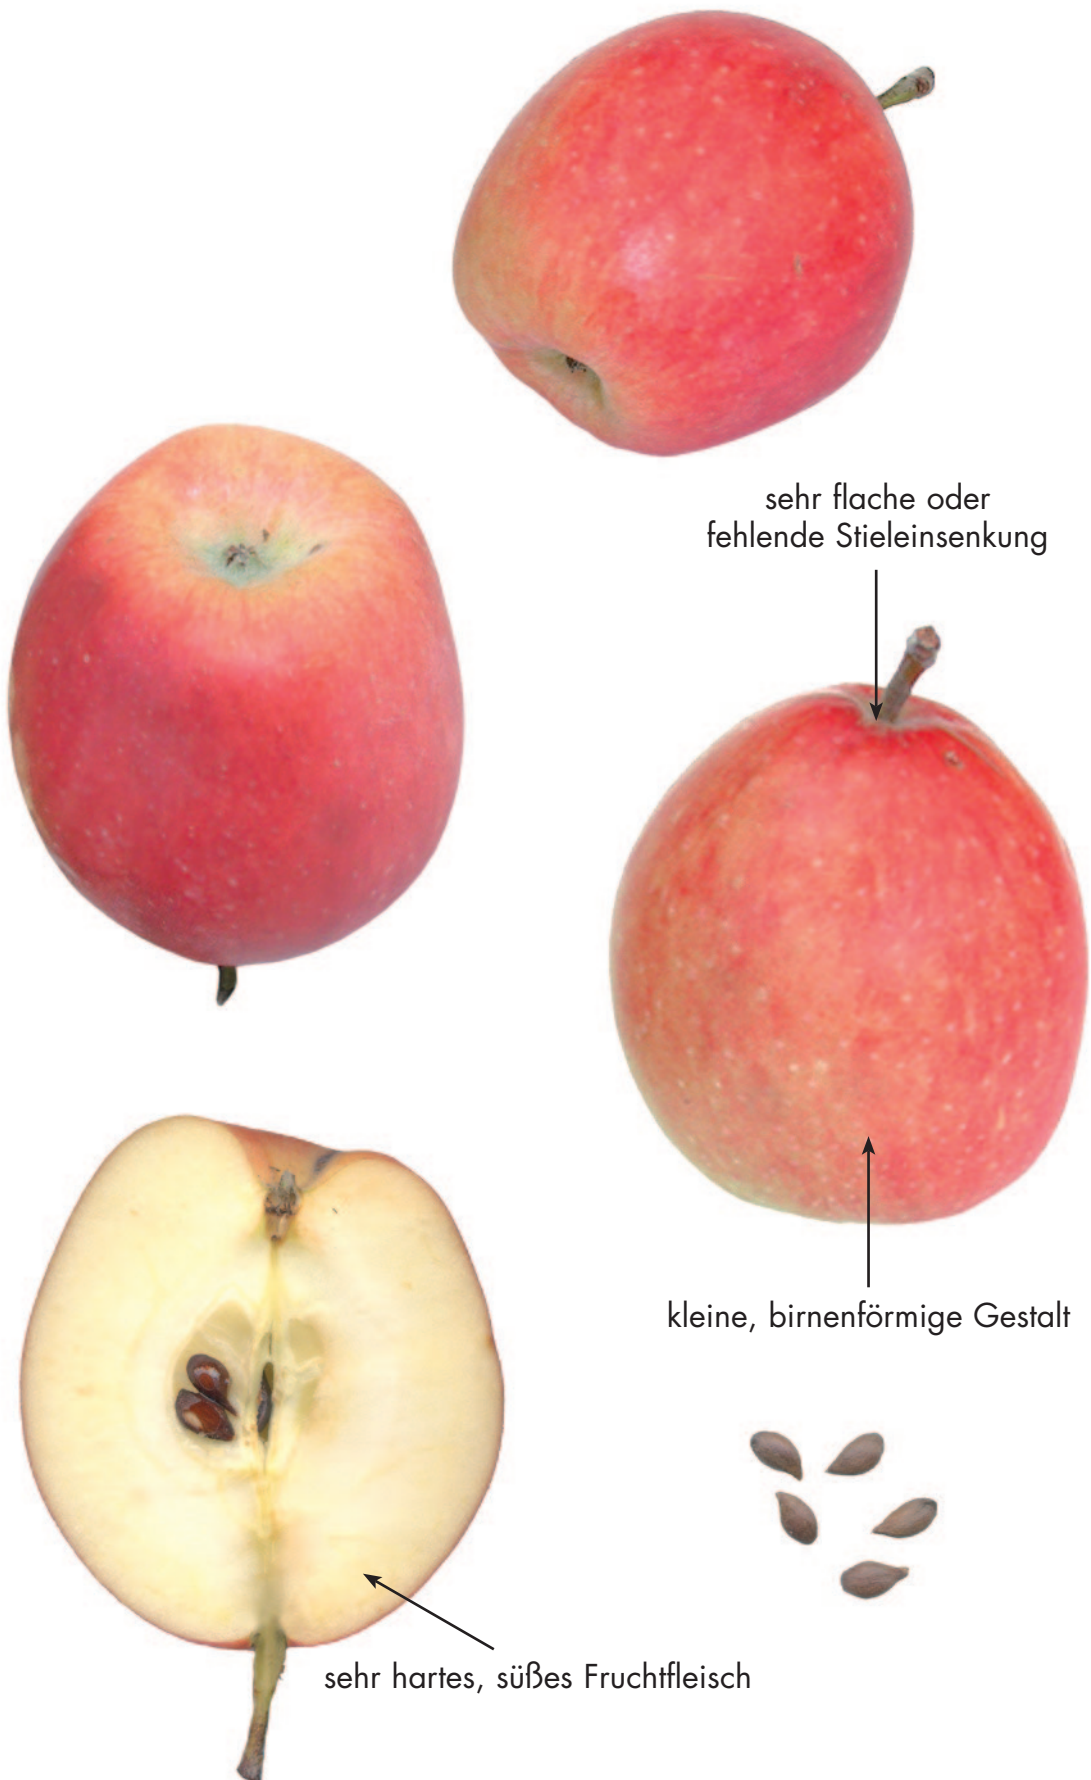

# BIRNFÖRMIGER APFEL

WINTERAPFEL

ARCHE NOAH

sehr flache oder  
fehlende Stieleinsenkung

kleine, birnenförmige Gestalt

sehr hartes, süßes Fruchtfleisch

Die Früchte sind in Originalgröße abgebildet.