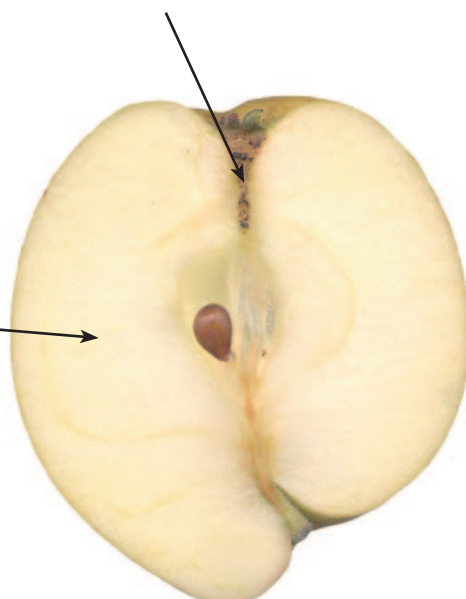

# CREDES QUITTENRENETTE

HERBST/FRÜHWINTERAPFEL

ARCHE NOAH

mehr oder weniger stark  
ausgeprägter Fleischwulst

Schalenspitze teils als Roststernchen auffällig

trichterförmige, lange Kelchröhre

Fruchtfleisch  
spritzig sauer

wenige aber gut ausgebildete Samen

Die Früchte sind in Originalgröße abgebildet.