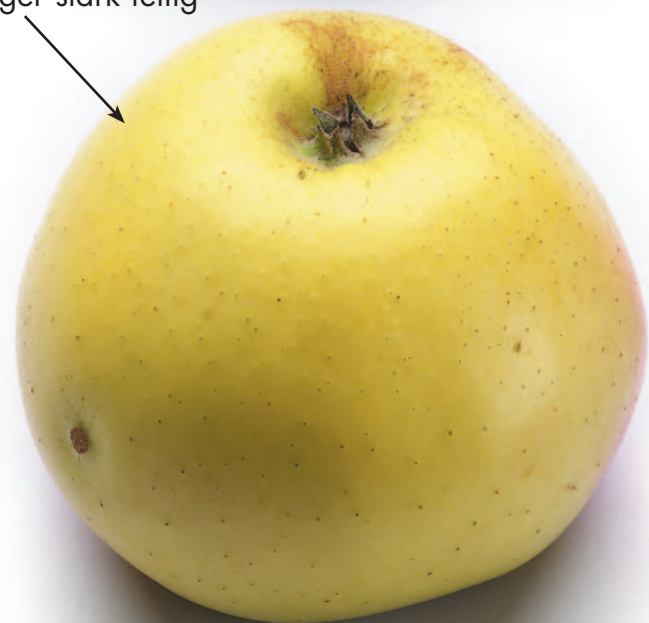

# EDELRAMBOUR VON WINNITZA

WINTERAPFEL

ARCHE NOAH

leuchtend rote flächige Deckfarbe

Form dreieckig bis fünfkantig

Schale anfangs trocken,  
am Lager stark fettig

mildes Fruchtfleisch

kleine, hellbraune Samen

Die Früchte sind in Originalgröße abgebildet.