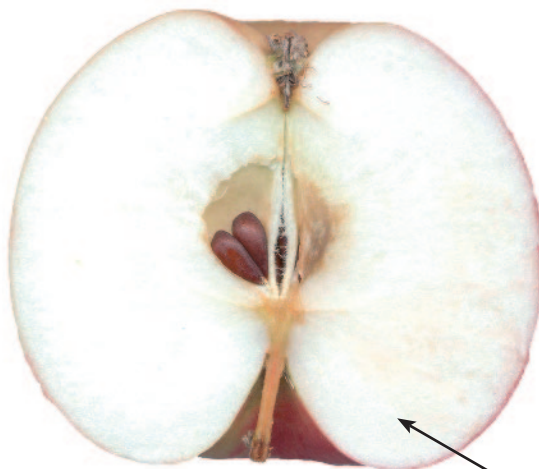

FAMEUSE

HERBSTAPFEL

ARCHE NOAH

sehr gleichmäßige,
kugelige Fruchtförm

flache Kelcheinsenkung

reinweißes, feines Fruchtfleisch

Die Früchte sind in Originalgröße abgebildet.