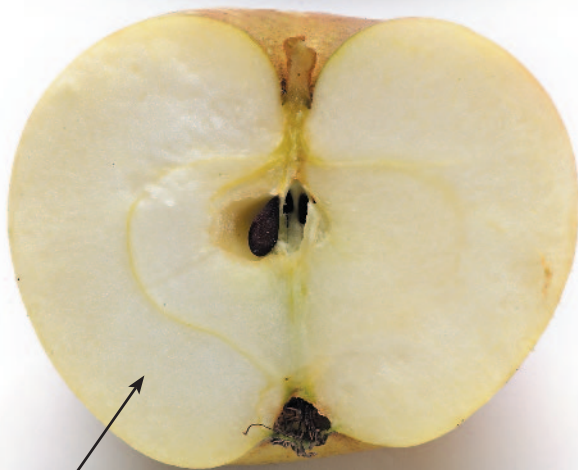

GALLOWAY PEPPING

WINTERAPFEL

ARCHE NOAH

Schalenspitze als
Roststerne

grobzelliges, säuer-
liches Fruchtfleisch

wenige, meist schlecht
ausgebildete Samen

Die Früchte sind in Originalgröße abgebildet.