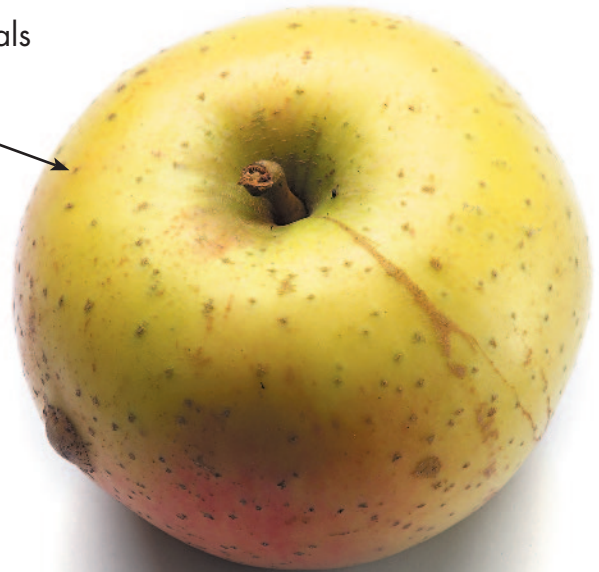

GALLOWAY PEPPING

WINTERAPFEL

ARCHE NOAH

Schalenspitze als
Roststerne

grobzelliges, säuer-
liches Fruchtfleisch

wenige, meist schlecht
ausgebildete Samen

Die Früchte sind in Originalgröße abgebildet.