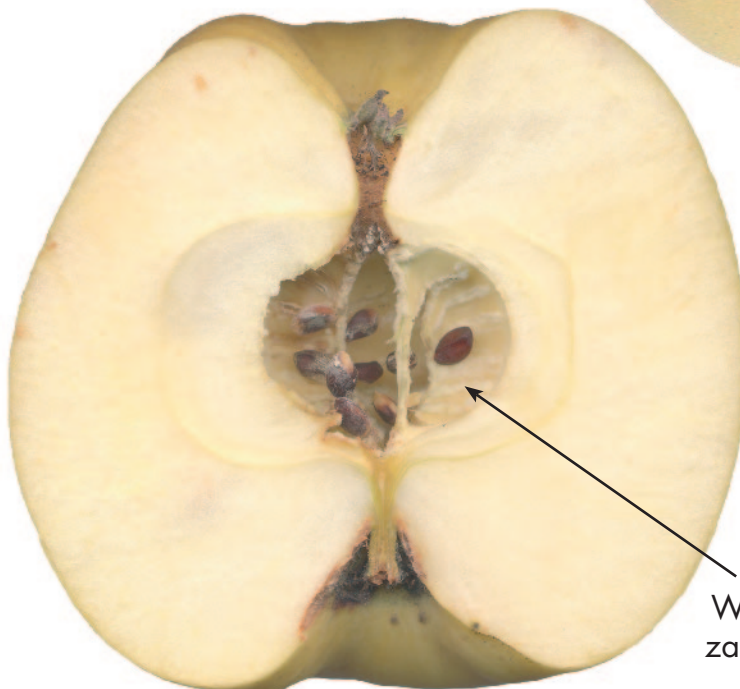

# GLORIA MUNDI

WINTER/FRÜHJAHRSAPFEL

ARCHE NOAH

Schale ohne Deckfarbe

sehr große Frucht

Weit offenes Kernhaus mit zahlreichen kleinen Kernen

Die Früchte sind in Originalgröße abgebildet.