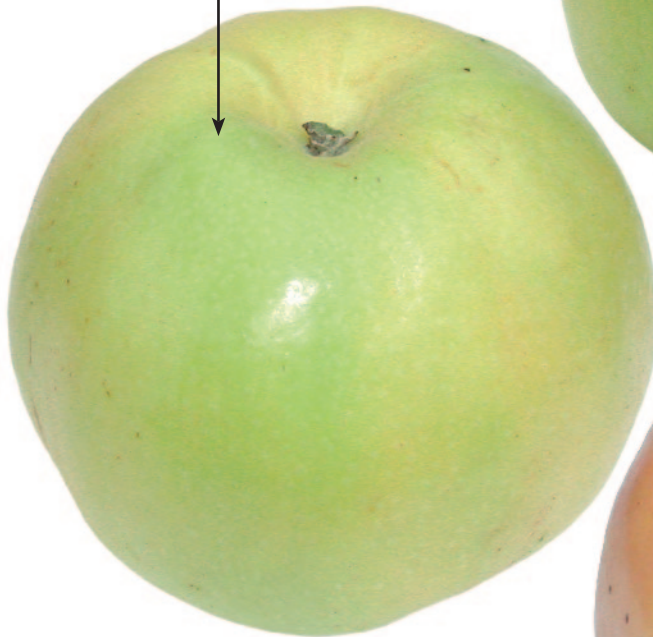

# GLORIA MUNDI

WINTER/FRÜHJAHRSAPFEL

ARCHE NOAH

Schale ohne Deckfarbe

sehr große Frucht

Weit offenes Kernhaus mit zahlreichen kleinen Kernen

Die Früchte sind in Originalgröße abgebildet.