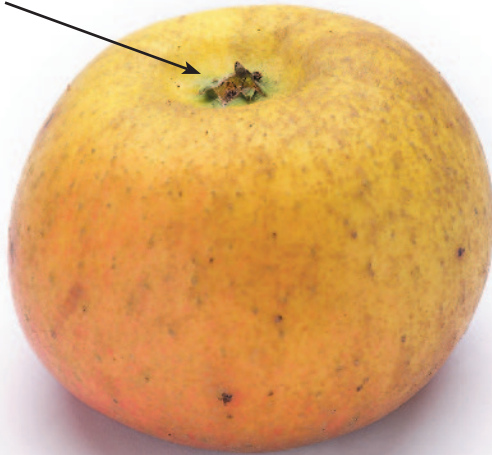

KÖNIGLICHER KURZSTIEL

WINTERAPFEL

ARCHE NOAH

offener Kelch

kurzer Stiel

feineraue bis trockene Schale

Fruchtform typisch plattrund

auffällig breite,
dunkelbraune Kerne

Die Früchte sind in Originalgröße abgebildet.