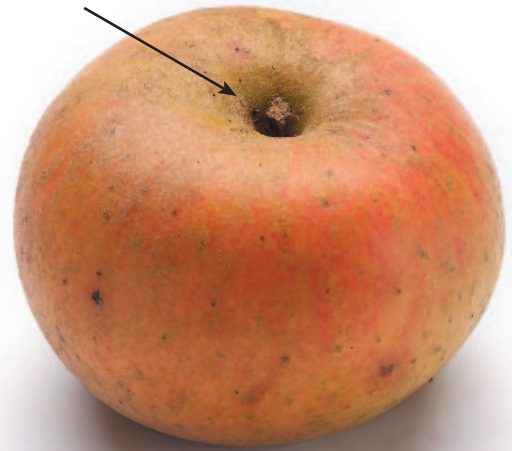

KÖNIGLICHER KURZSTIEL

WINTERAPFEL

ARCHE NOAH

offener Kelch

kurzer Stiel

feineraue bis trockene Schale

Fruchtform typisch plattrund

auffällig breite,
dunkelbraune Kerne

Die Früchte sind in Originalgröße abgebildet.