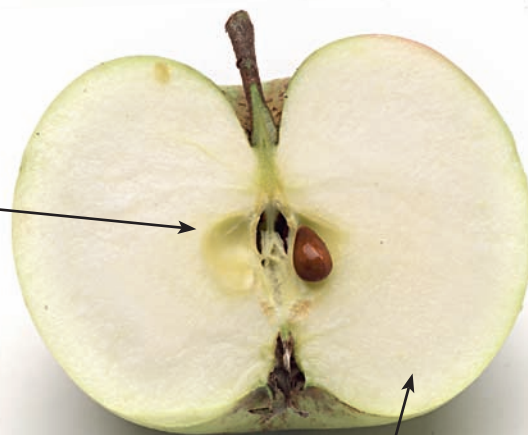

# FROMMS RENETTE

WINTERAPFEL

ARCHE NOAH

Schale glatt, Schalenpunkte unauffällig

Gefäßbündel schlecht sichtbar

Fruchtfleisch sehr langsam bräunend

Samen gut ausgebildet, hell kastanienbraun

Reifegrad der abgebildeten Frucht: baumreif  
Die Früchte sind in Originalgröße abgebildet.