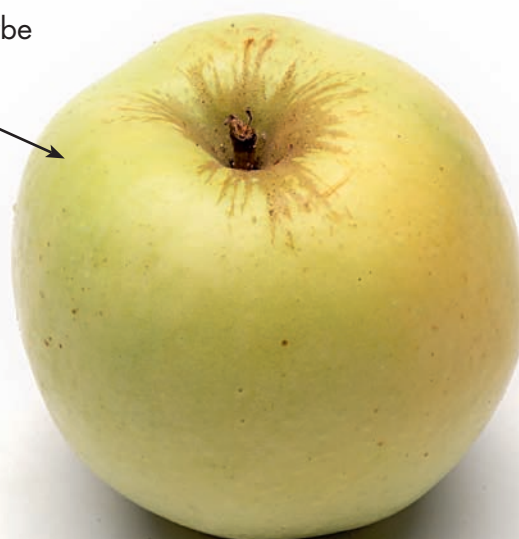

CLUDIUS HERBSTAPFEL

HERBSTAPFEL

ARCHE NOAH

glatte Schale ohne Deckfarbe

aromatisches Fruchtfleisch

Frucht klein bis mittelgroß

Reifegrad der abgebildeten Frucht: baum- und genussreif
Die Früchte sind in Originalgröße abgebildet.