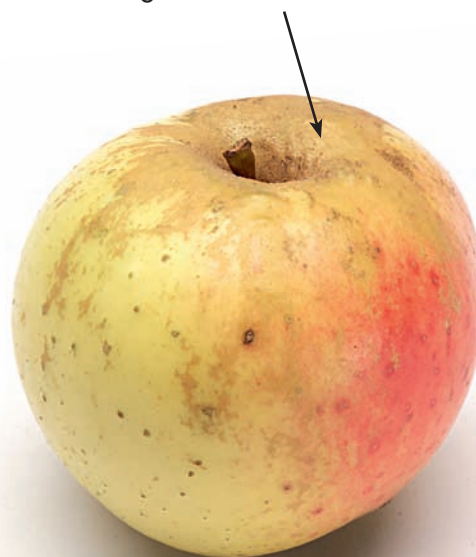

EDELRENETTE

WINTER/FRÜHJAHRSAPFEL

ARCHE NOAH

Fruchtförmig variabel, ungleichmäßig, schief

Stielgrube weit dunkelocker berostet

Samen auffällig lang und schmal

Reifegrad der abgebildeten Frucht: genussreif
Die Früchte sind in Originalgröße abgebildet.